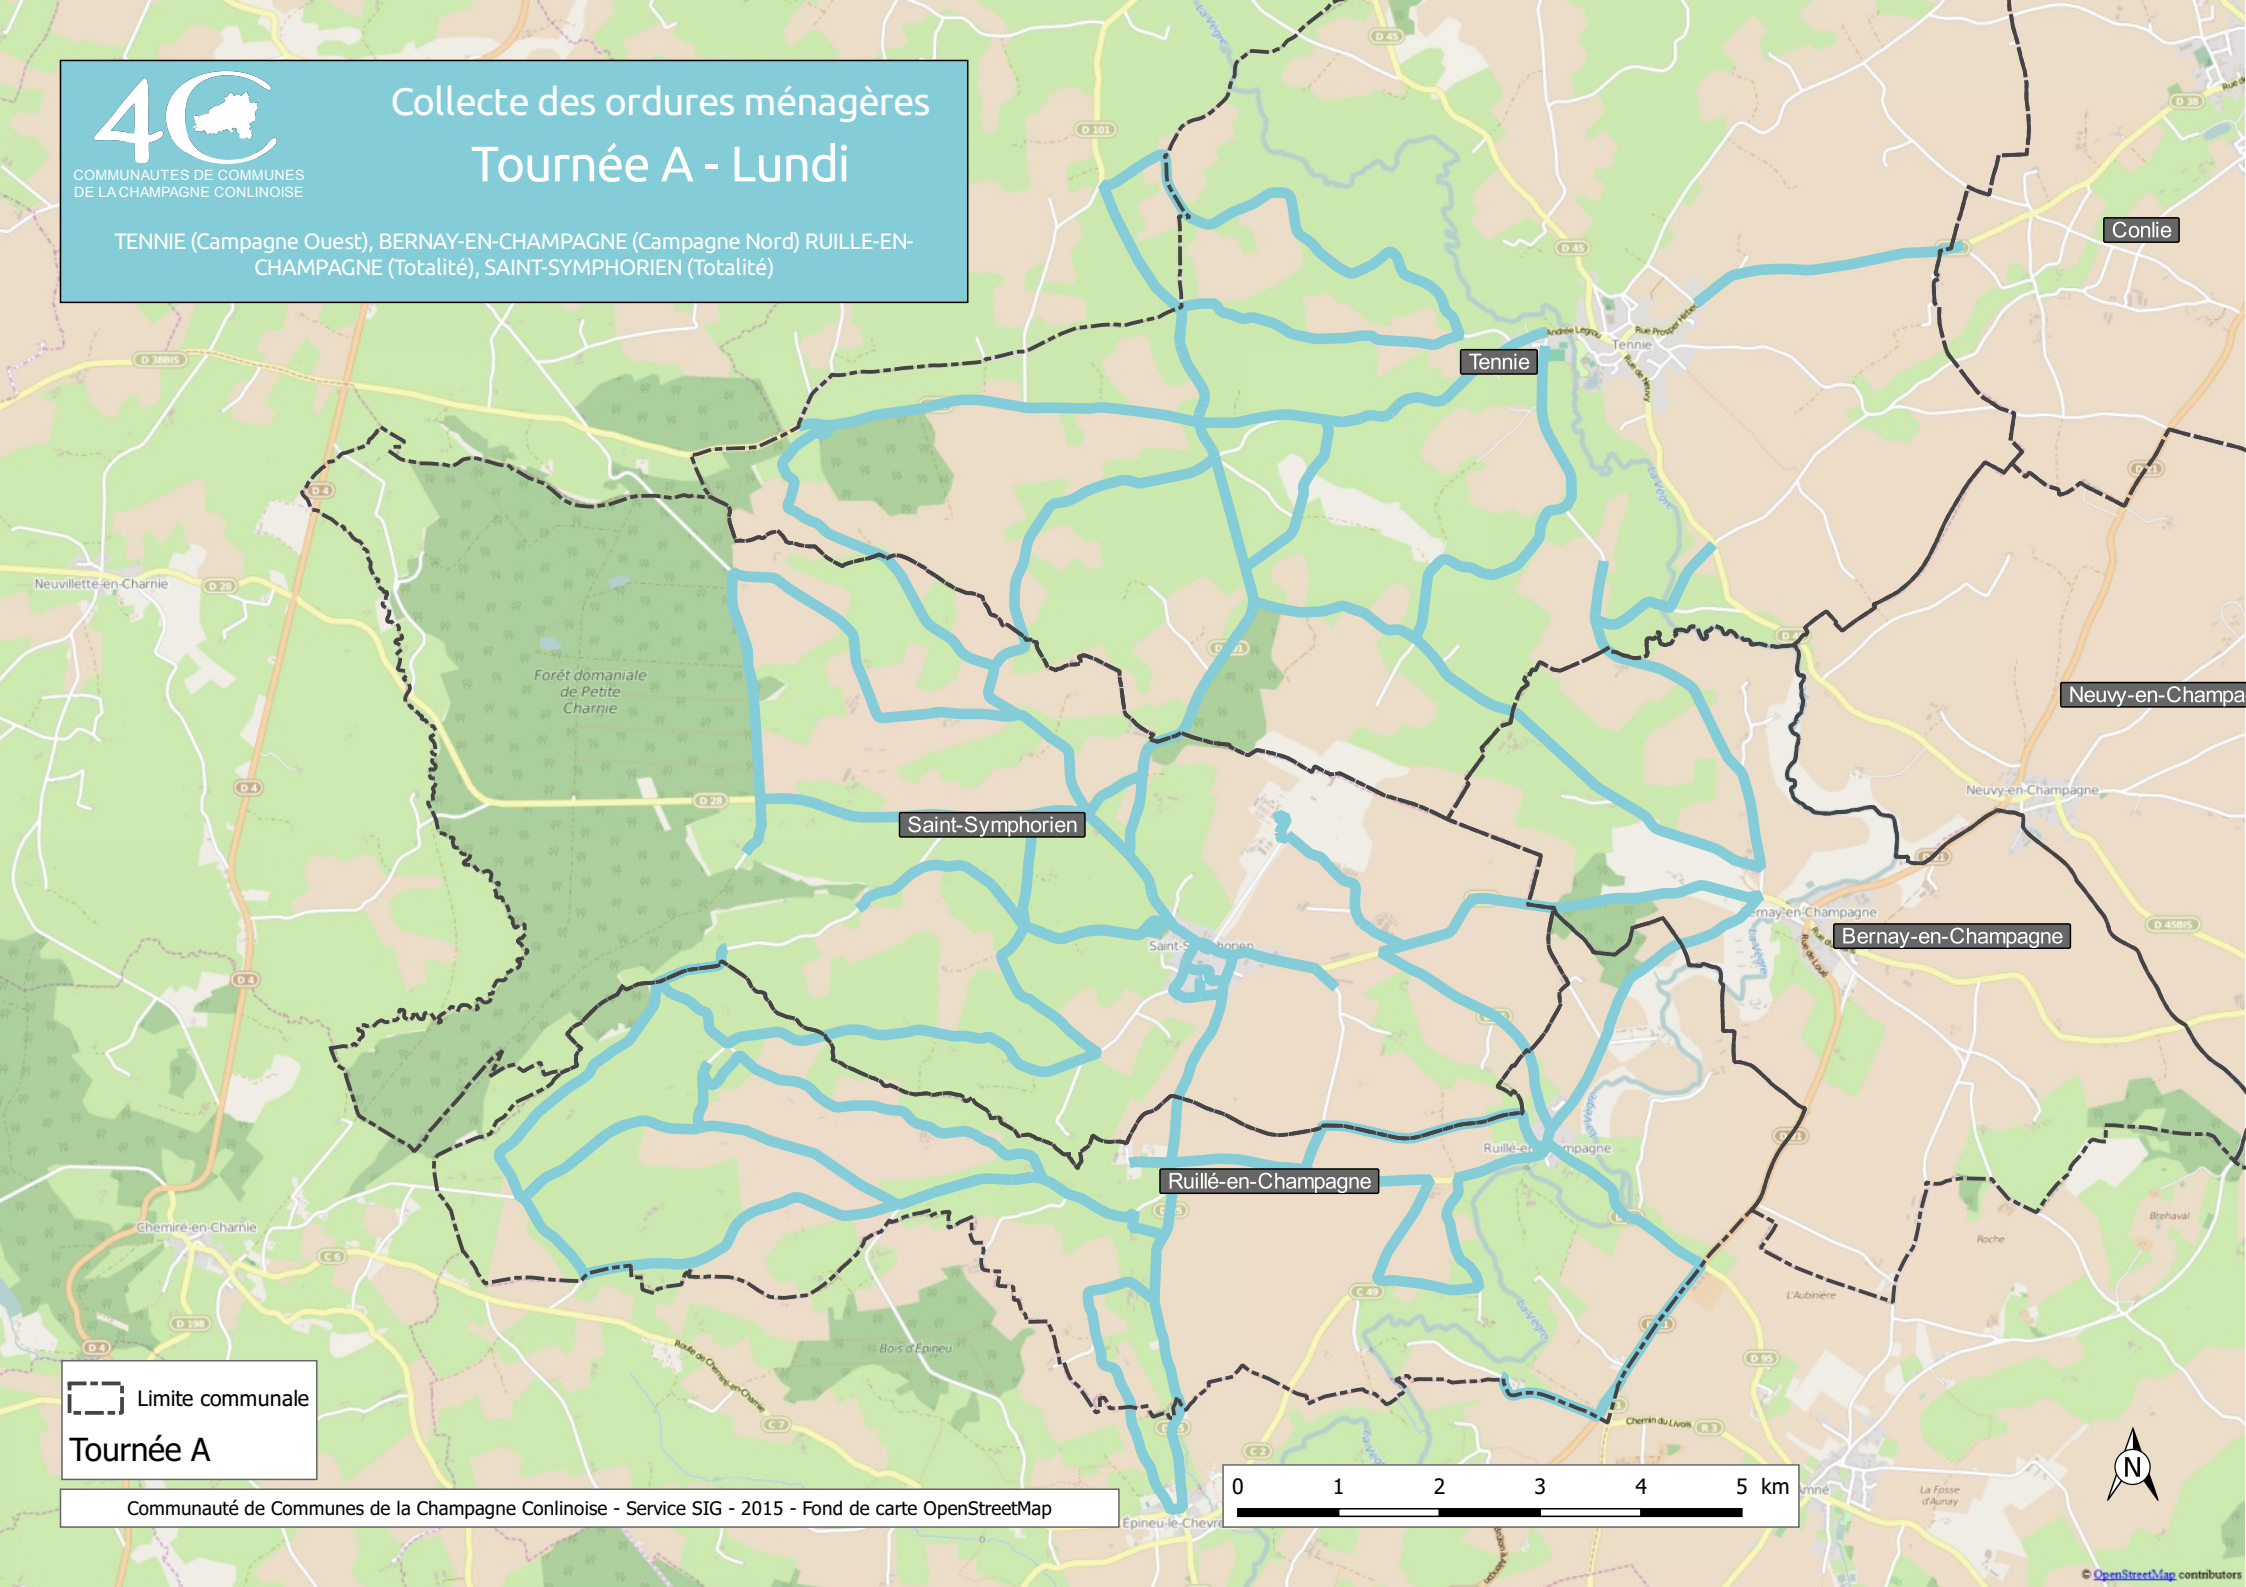

COMMUNAUTÉ DE COMMUNES
DE LA CHAMPAGNE CONLINOISE

Collecte des ordures ménagères Tournée A - Lundi

TENNIE (Campagne Ouest), BERNAY-EN-CHAMPAGNE (Campagne Nord) RUILLE-EN-CHAMPAGNE (Totalité), SAINT-SYMPHORIEN (Totalité)

 Limite communale

Tournée A

Communauté de Communes de la Champagne Conlinoise - Service SIG - 2015 - Fond de carte OpenStreetMap

0 1 2 3 4 5 km