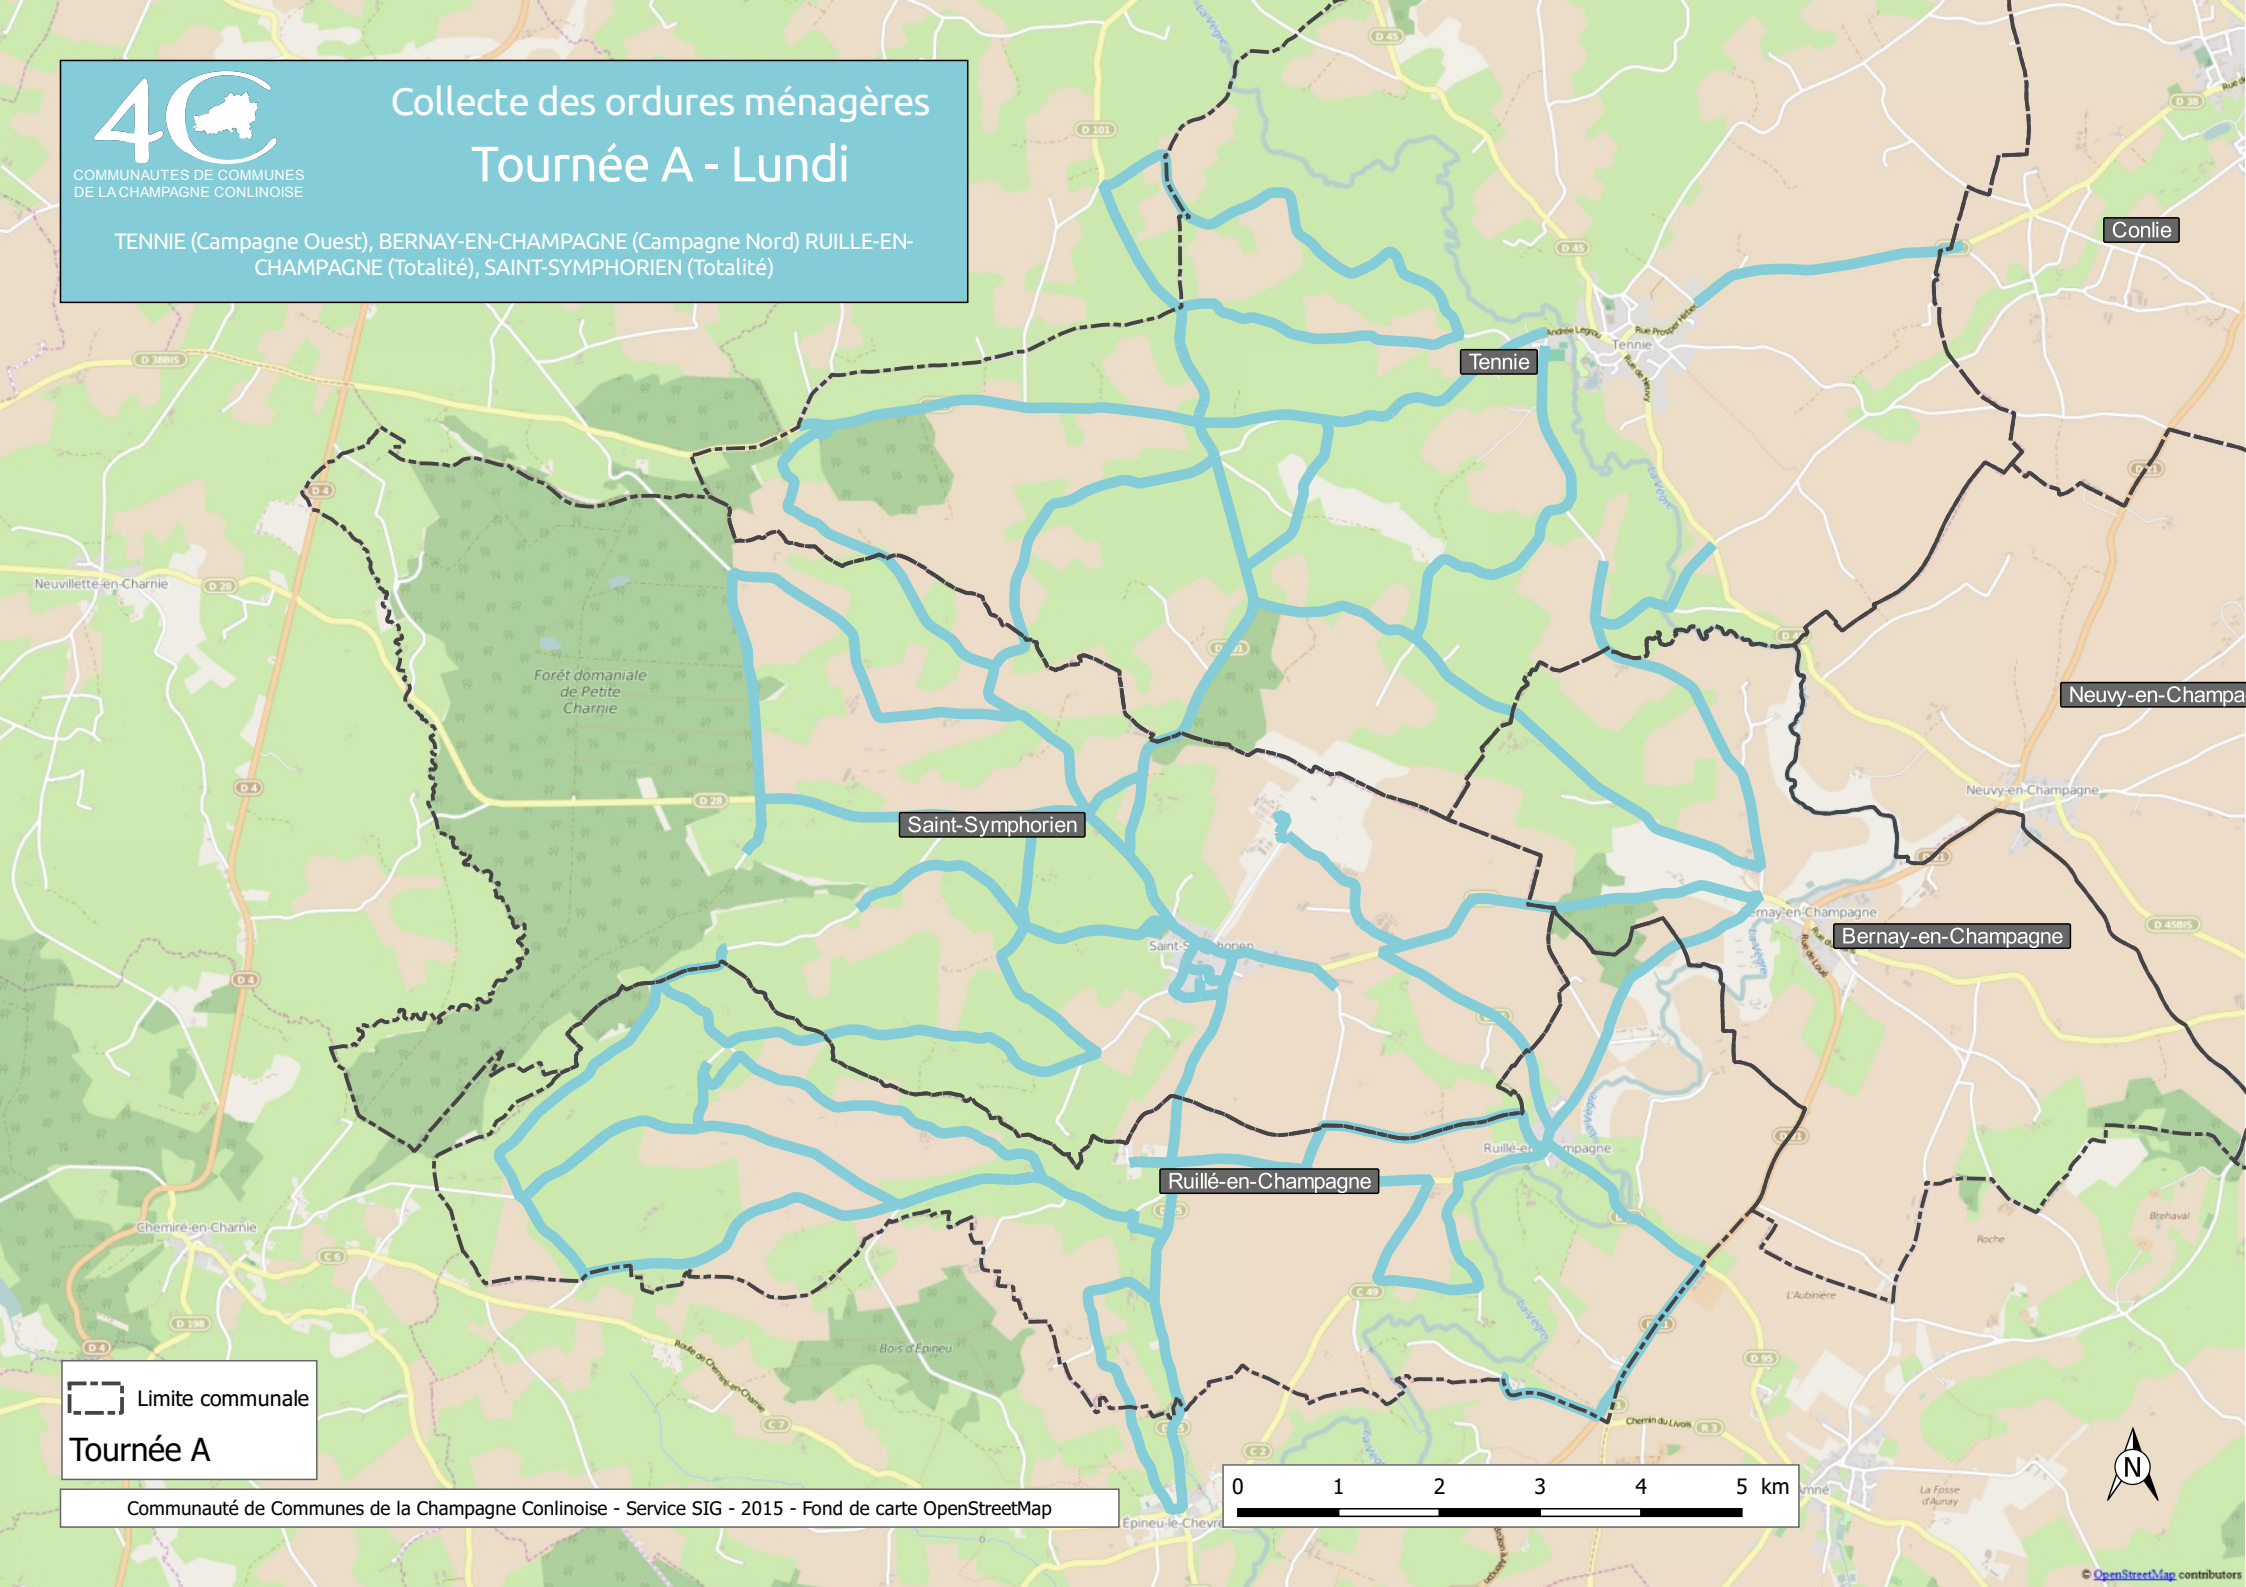

COMMUNAUTÉS DE COMMUNES
DE LA CHAMPAGNE CONLINOISE

Collecte des ordures ménagères Tournée A - Lundi

TENNIE (Campagne Ouest), BERNAY-EN-CHAMPAGNE (Campagne Nord) RUILLE-EN-
CHAMPAGNE (Totalité), SAINT-SYMPHORIEN (Totalité)

 Limite communale

Tournée A

Communauté de Communes de la Champagne Conlinoise - Service SIG - 2015 - Fond de carte OpenStreetMap

0 1 2 3 4 5 km