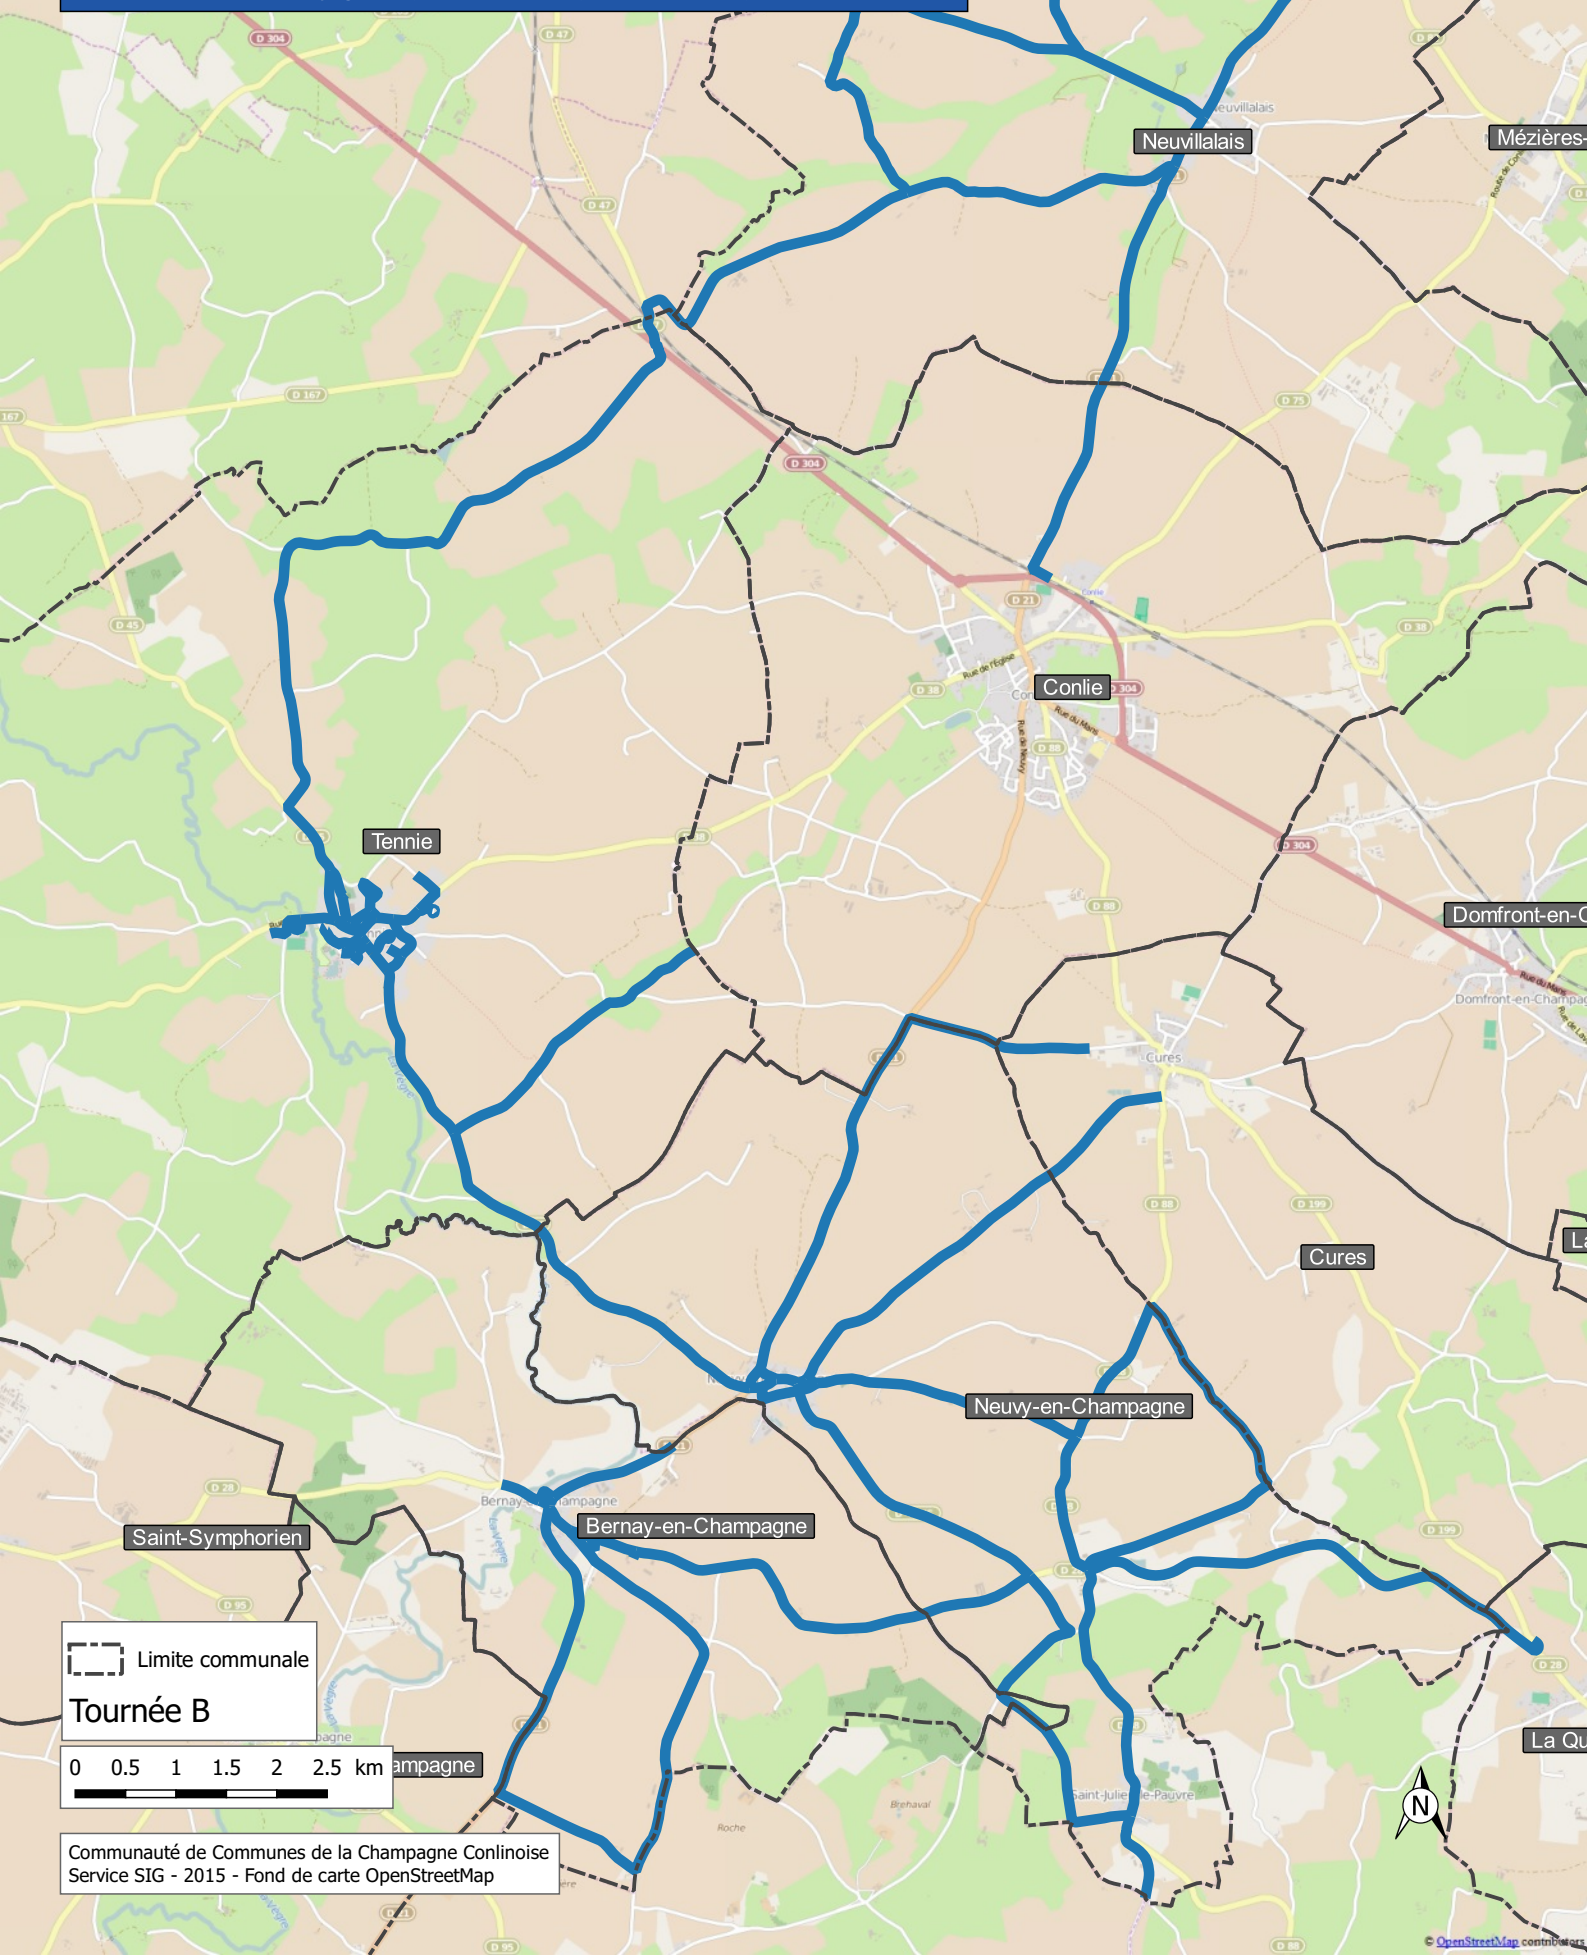

COMMUNAUTÉS DE COMMUNES
DE LA CHAMPAGNE CONLINOISE

Collecte des ordures ménagères Tournée B - Mardi

TENNIE (Le Bourg), NEUVY-EN-CHAMPAGNE (Totalité), CURES (Lieu-dit La Champagne, Les Clos), LA QUINTE (Lieu-dit Le Grand Clairay), BERNAY-EN-CHAMPAGNE (Le Bourg + Campagne Est), NEUVILALLAIS (D21 + Ouest D21)

--- Limite communale
Tournée B

Communauté de Communes de la Champagne Conlinoise
Service SIG - 2015 - Fond de carte OpenStreetMap