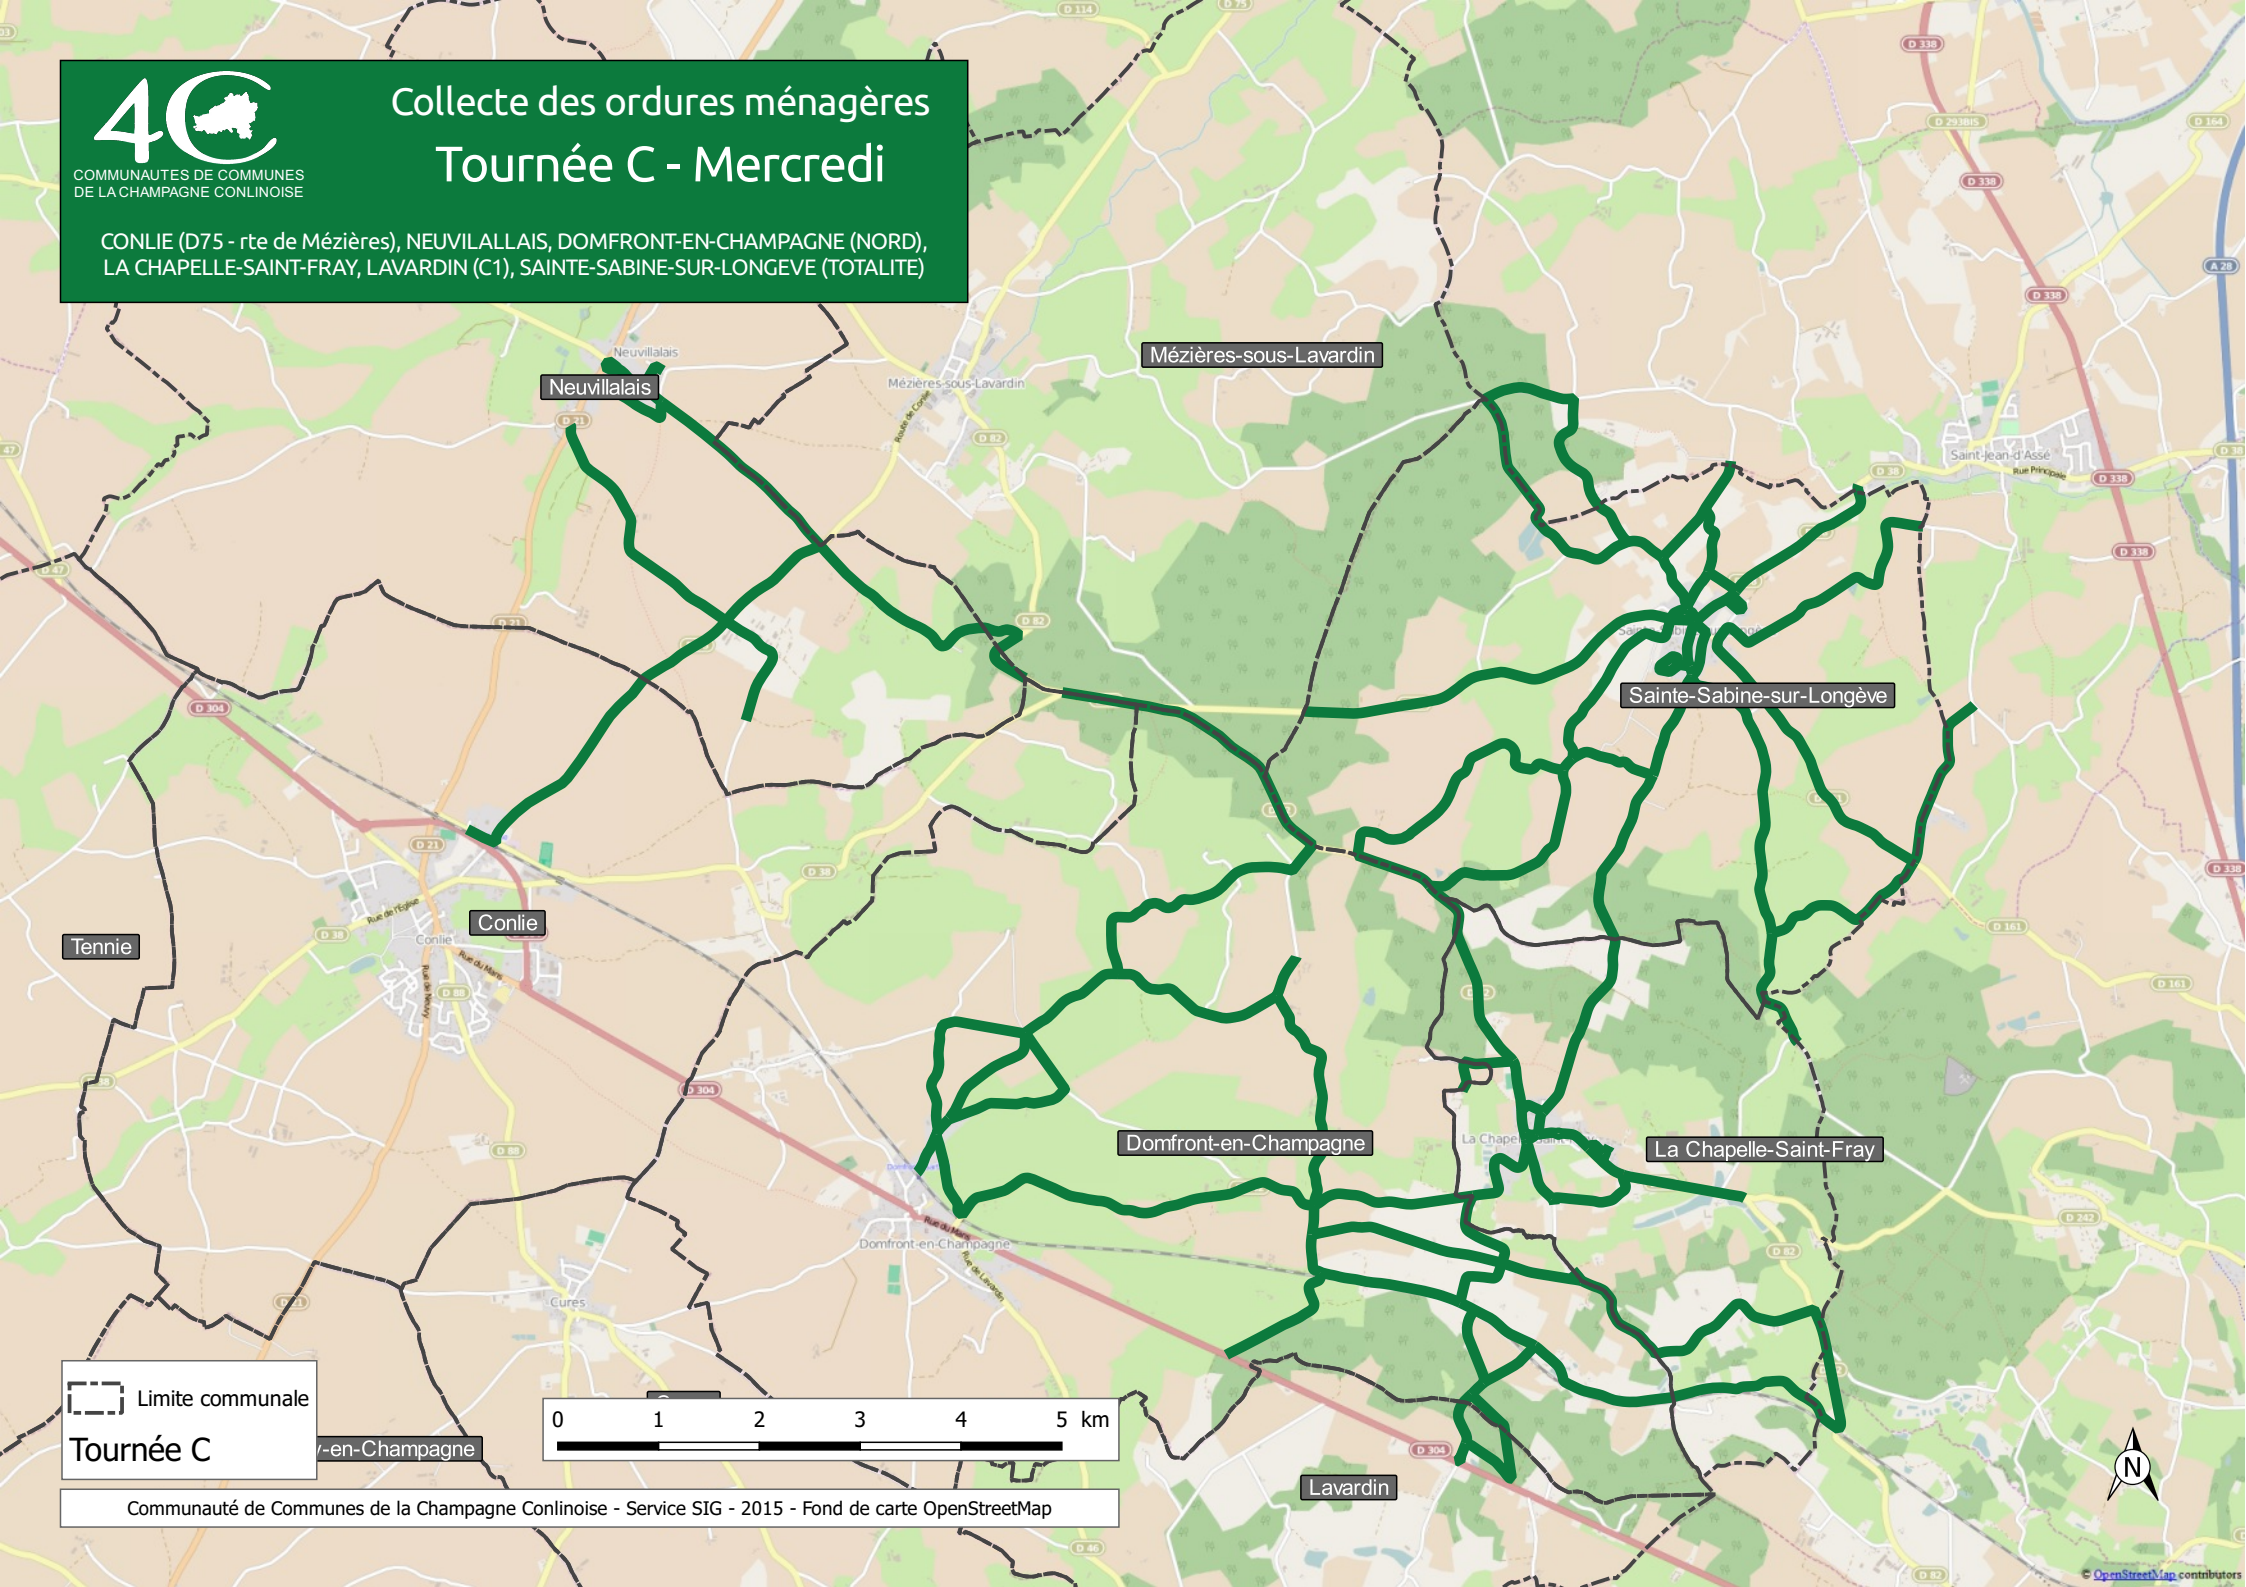

COMMUNAUTÉS DE COMMUNES
DE LA CHAMPAGNE CONLINOISE

Collecte des ordures ménagères Tournée C - Mercredi

CONLIE (D75 - rte de Mézières), NEUVILLALLAIS, DOMFRONT-EN-CHAMPAGNE (NORD),
LA CHAPELLE-SAINT-FRAY, LAVARDIN (C1), SAINTE-SABINE-SUR-LONGÈVE (TOTALITE)

--- Limite communale
Tournée C

Communauté de Communes de la Champagne Conlinoise - Service SIG - 2015 - Fond de carte OpenStreetMap