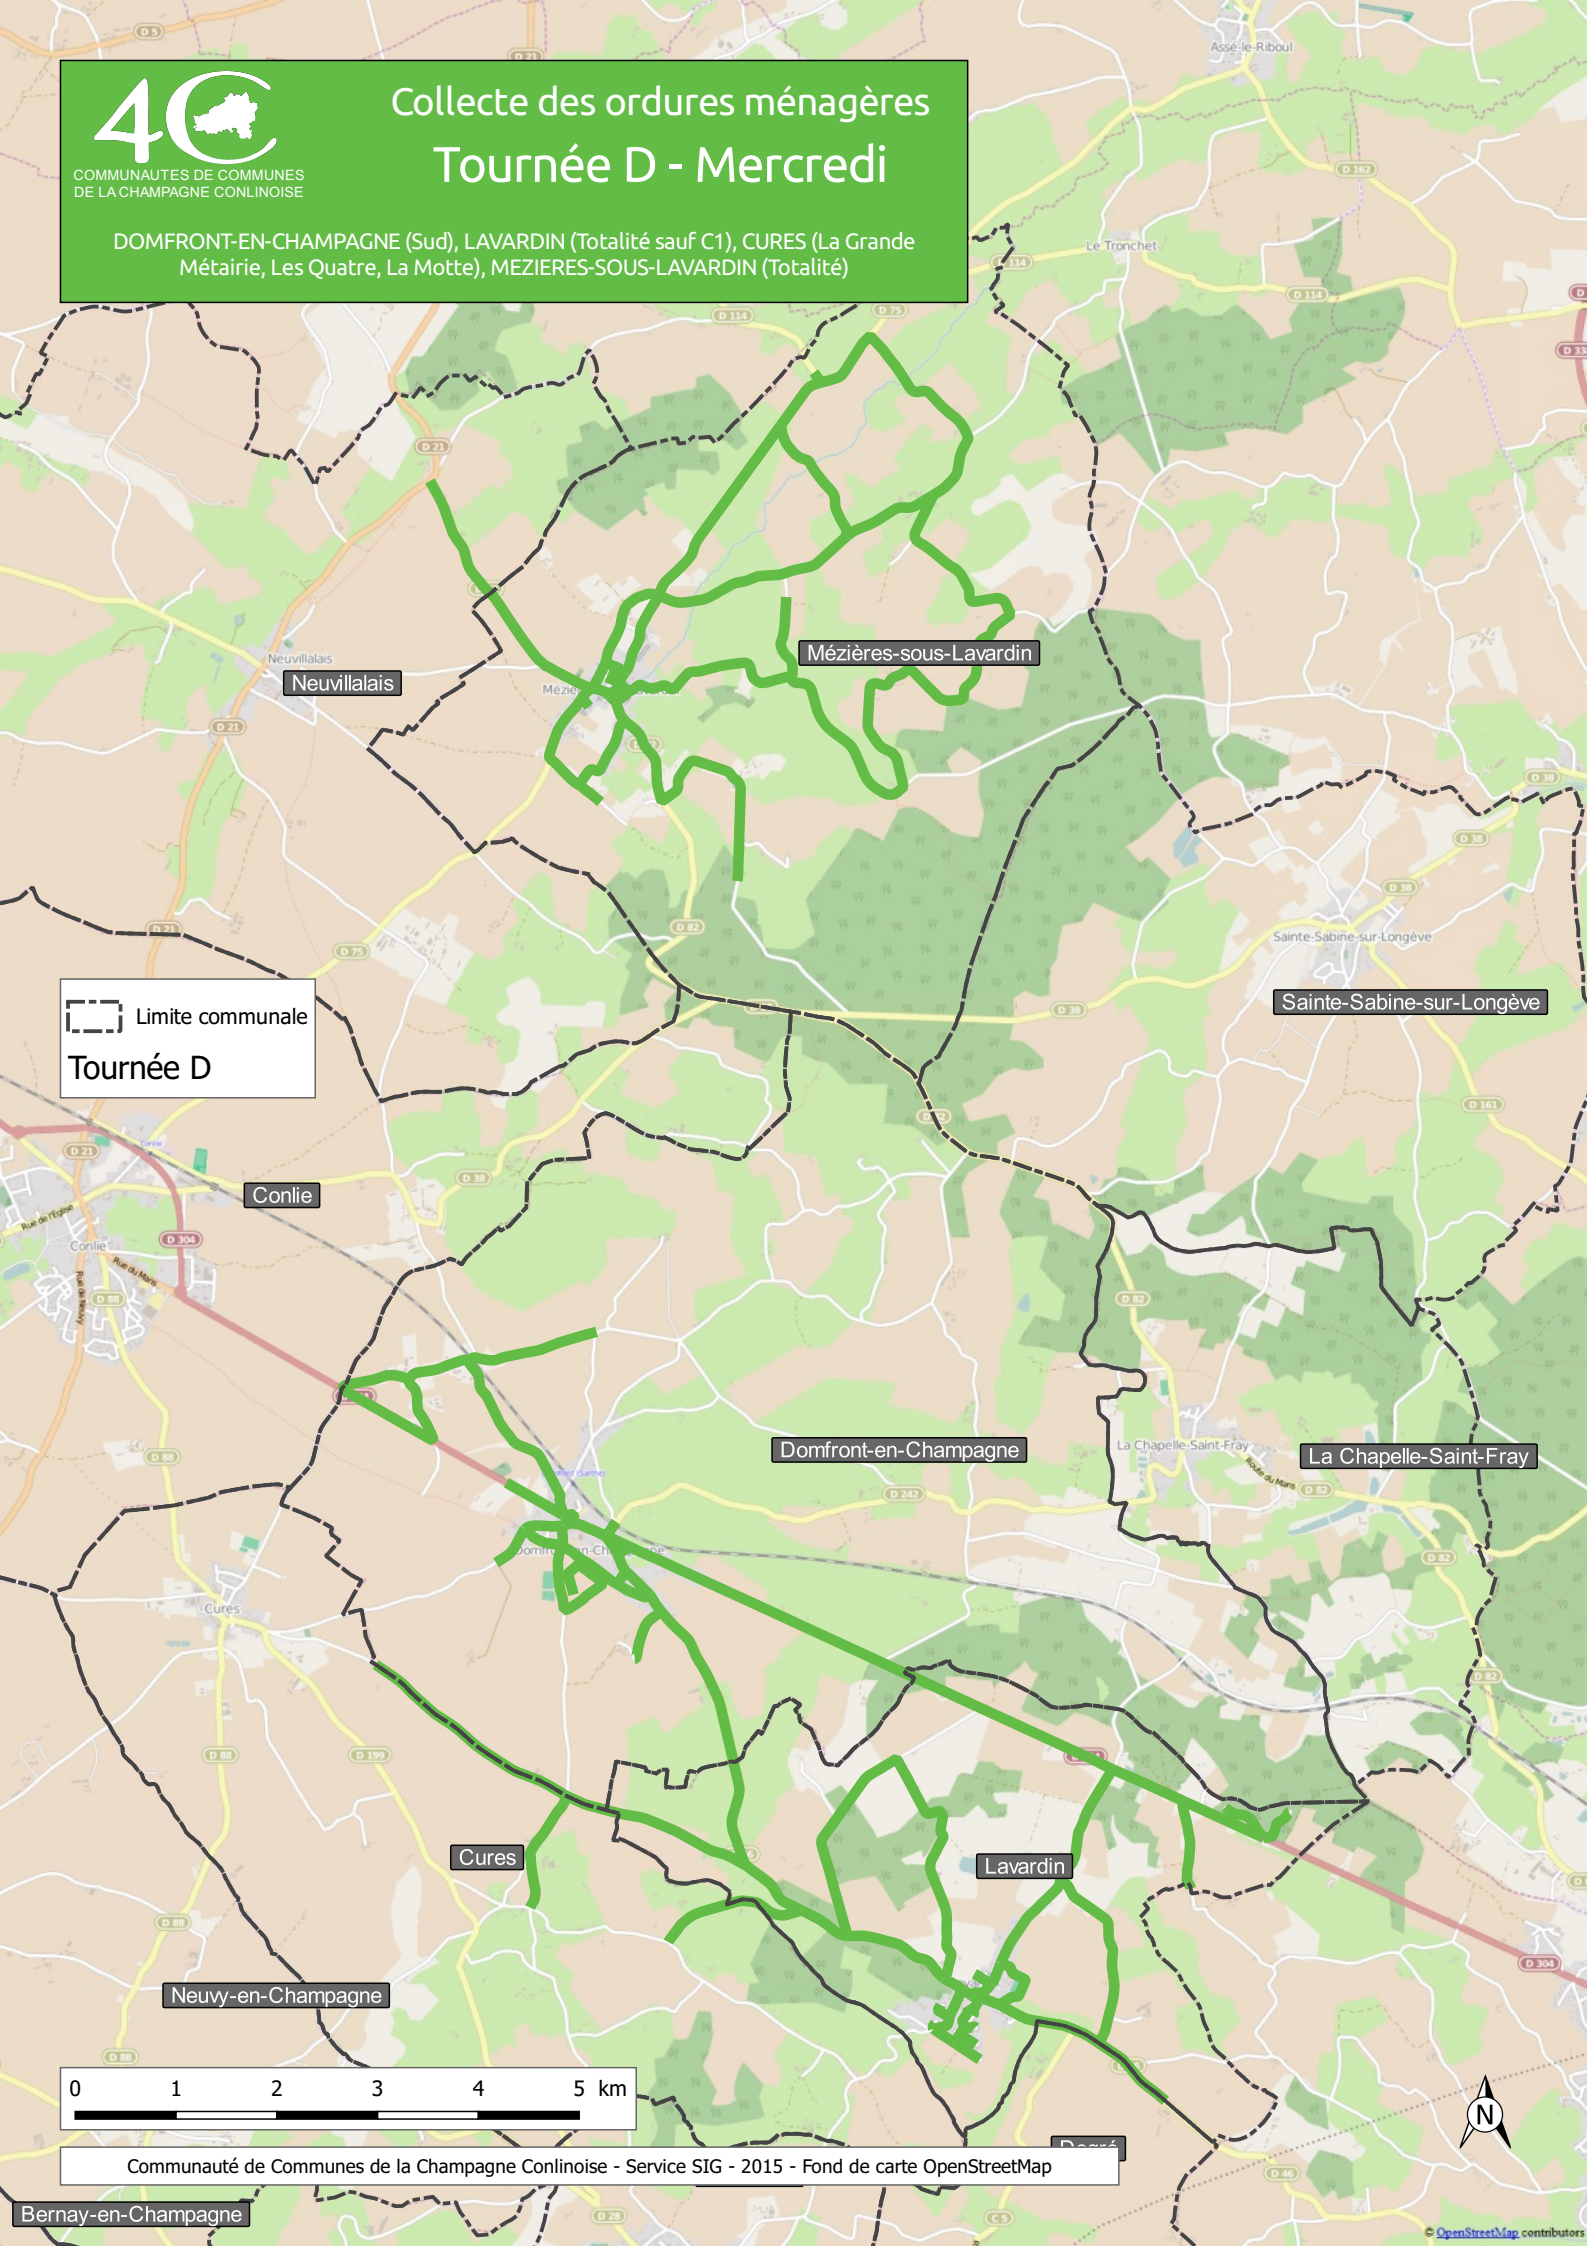

COMMUNAUTÉS DE COMMUNES
DE LA CHAMPAGNE CONLINOISE

Collecte des ordures ménagères Tournée D - Mercredi

DOMFRONT-EN-CHAMPAGNE (Sud), LAVARDIN (Totalité sauf C1), CURES (La Grande
Métairie, Les Quatre, La Motte), MEZIERES-SOUS-LAVARDIN (Totalité)

--- Limite communale
Tournée D