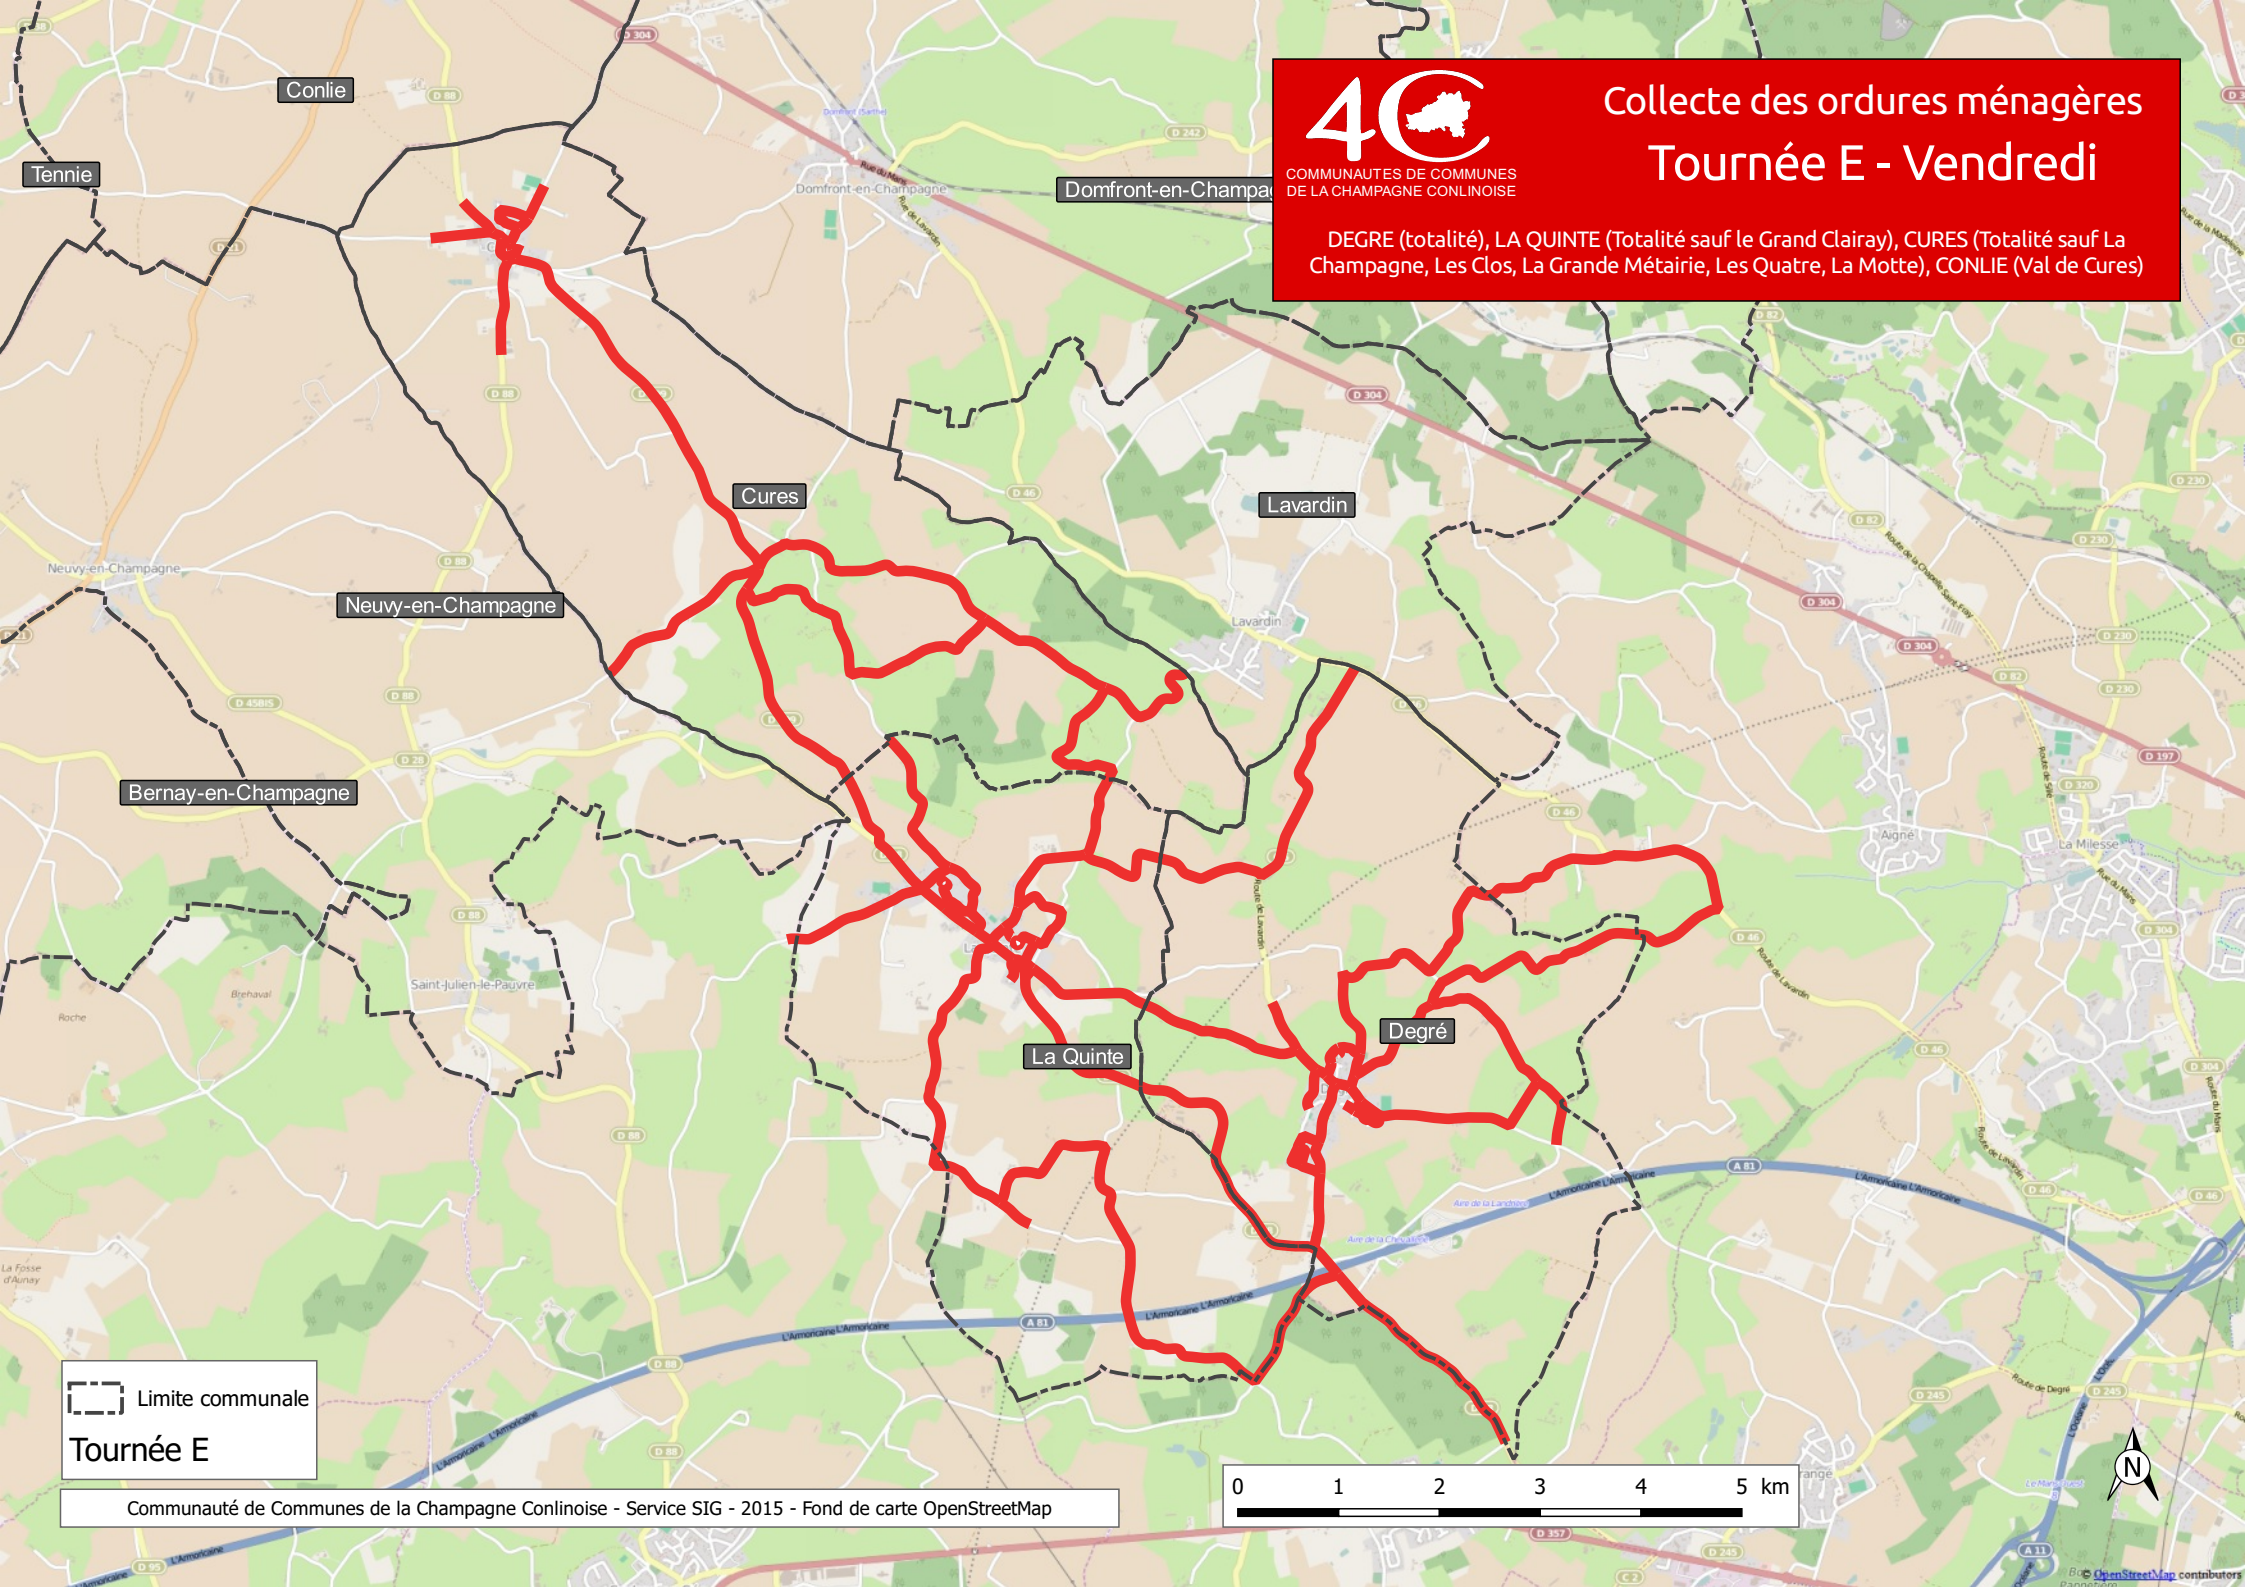

COMMUNAUTÉ DE COMMUNES
DE LA CHAMPAGNE CONLINOISE

Collecte des ordures ménagères Tournée E - Vendredi

DEGRÉ (totalité), LA QUINTE (Totalité sauf le Grand Clairay), CURES (Totalité sauf La Champagne, Les Clos, La Grande Métairie, Les Quatre, La Motte), CONLIE (Val de Cures)

 Limite communale
Tournée E

Communauté de Communes de la Champagne Conlinoise - Service SIG - 2015 - Fond de carte OpenStreetMap