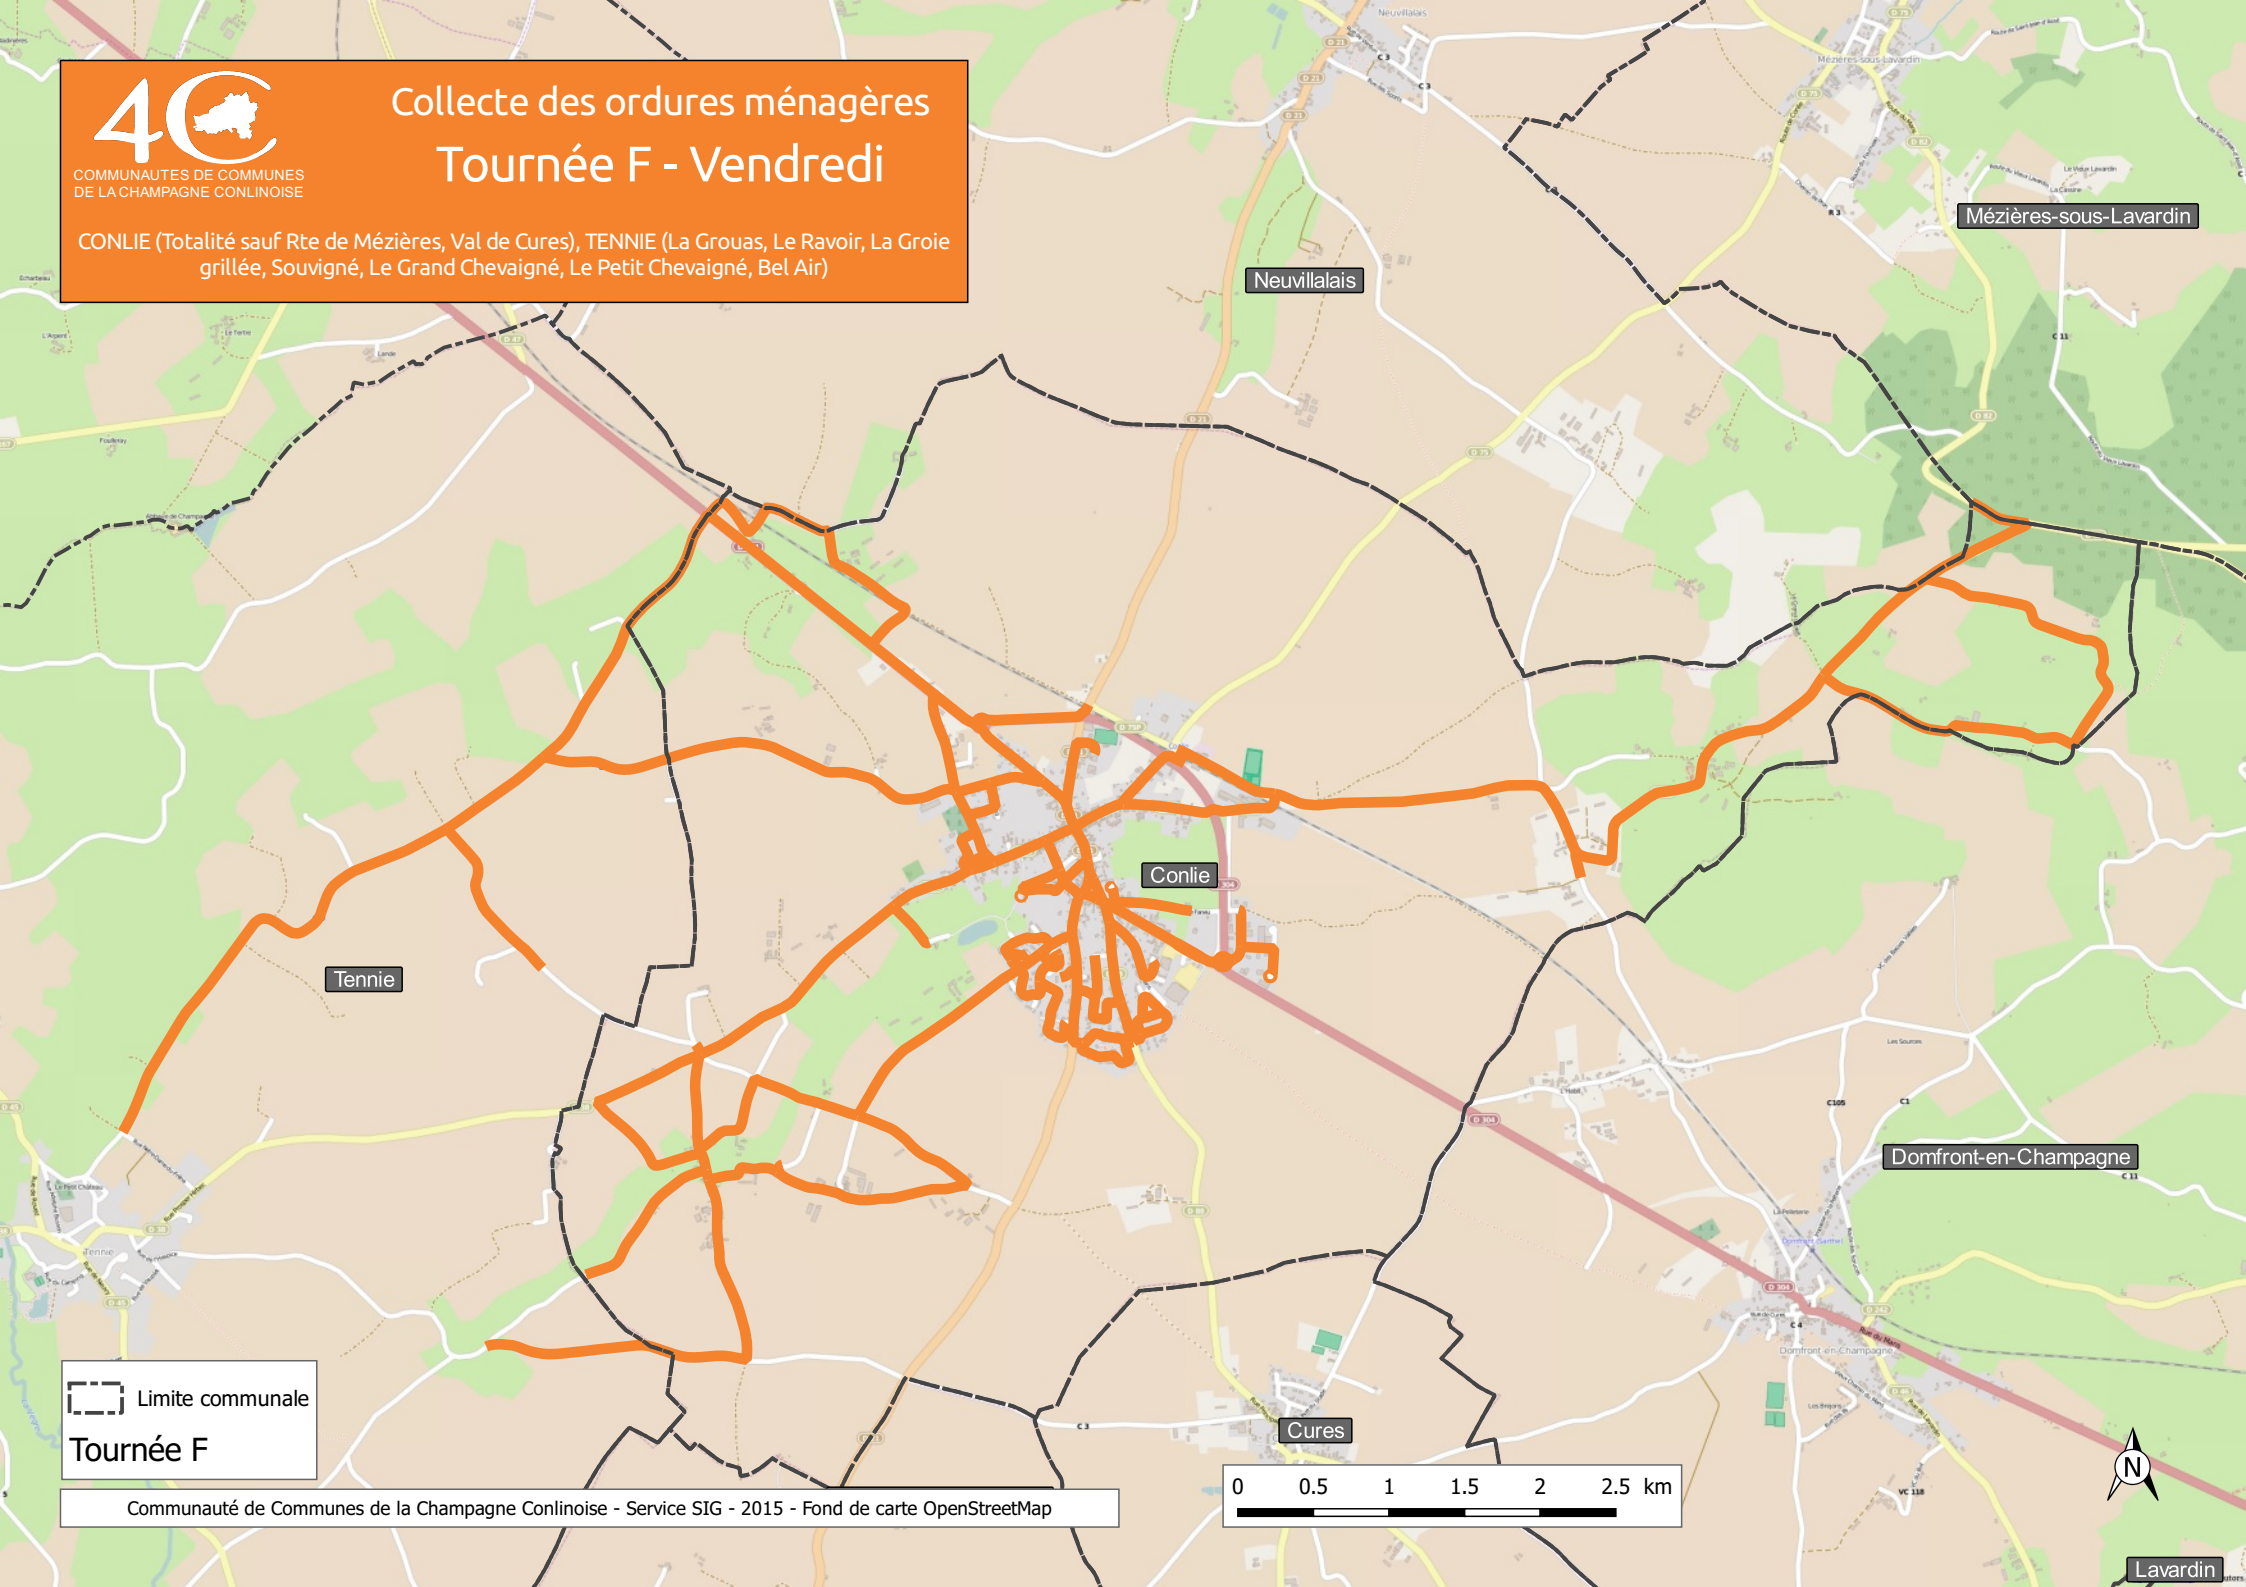

COMMUNAUTÉS DE COMMUNES
DE LA CHAMPAGNE CONLINOISE

CONLIE (Totalité sauf Rte de Mézières, Val de Cures), TENNIE (La Grouas, Le Ravoir, La Groie grillée, Souvigné, Le Grand Chevaigné, Le Petit Chevaigné, Bel Air)

Collecte des ordures ménagères Tournée F - Vendredi

--- Limite communale

Tournée F

0 0.5 1 1.5 2 2.5 km

Lavardin