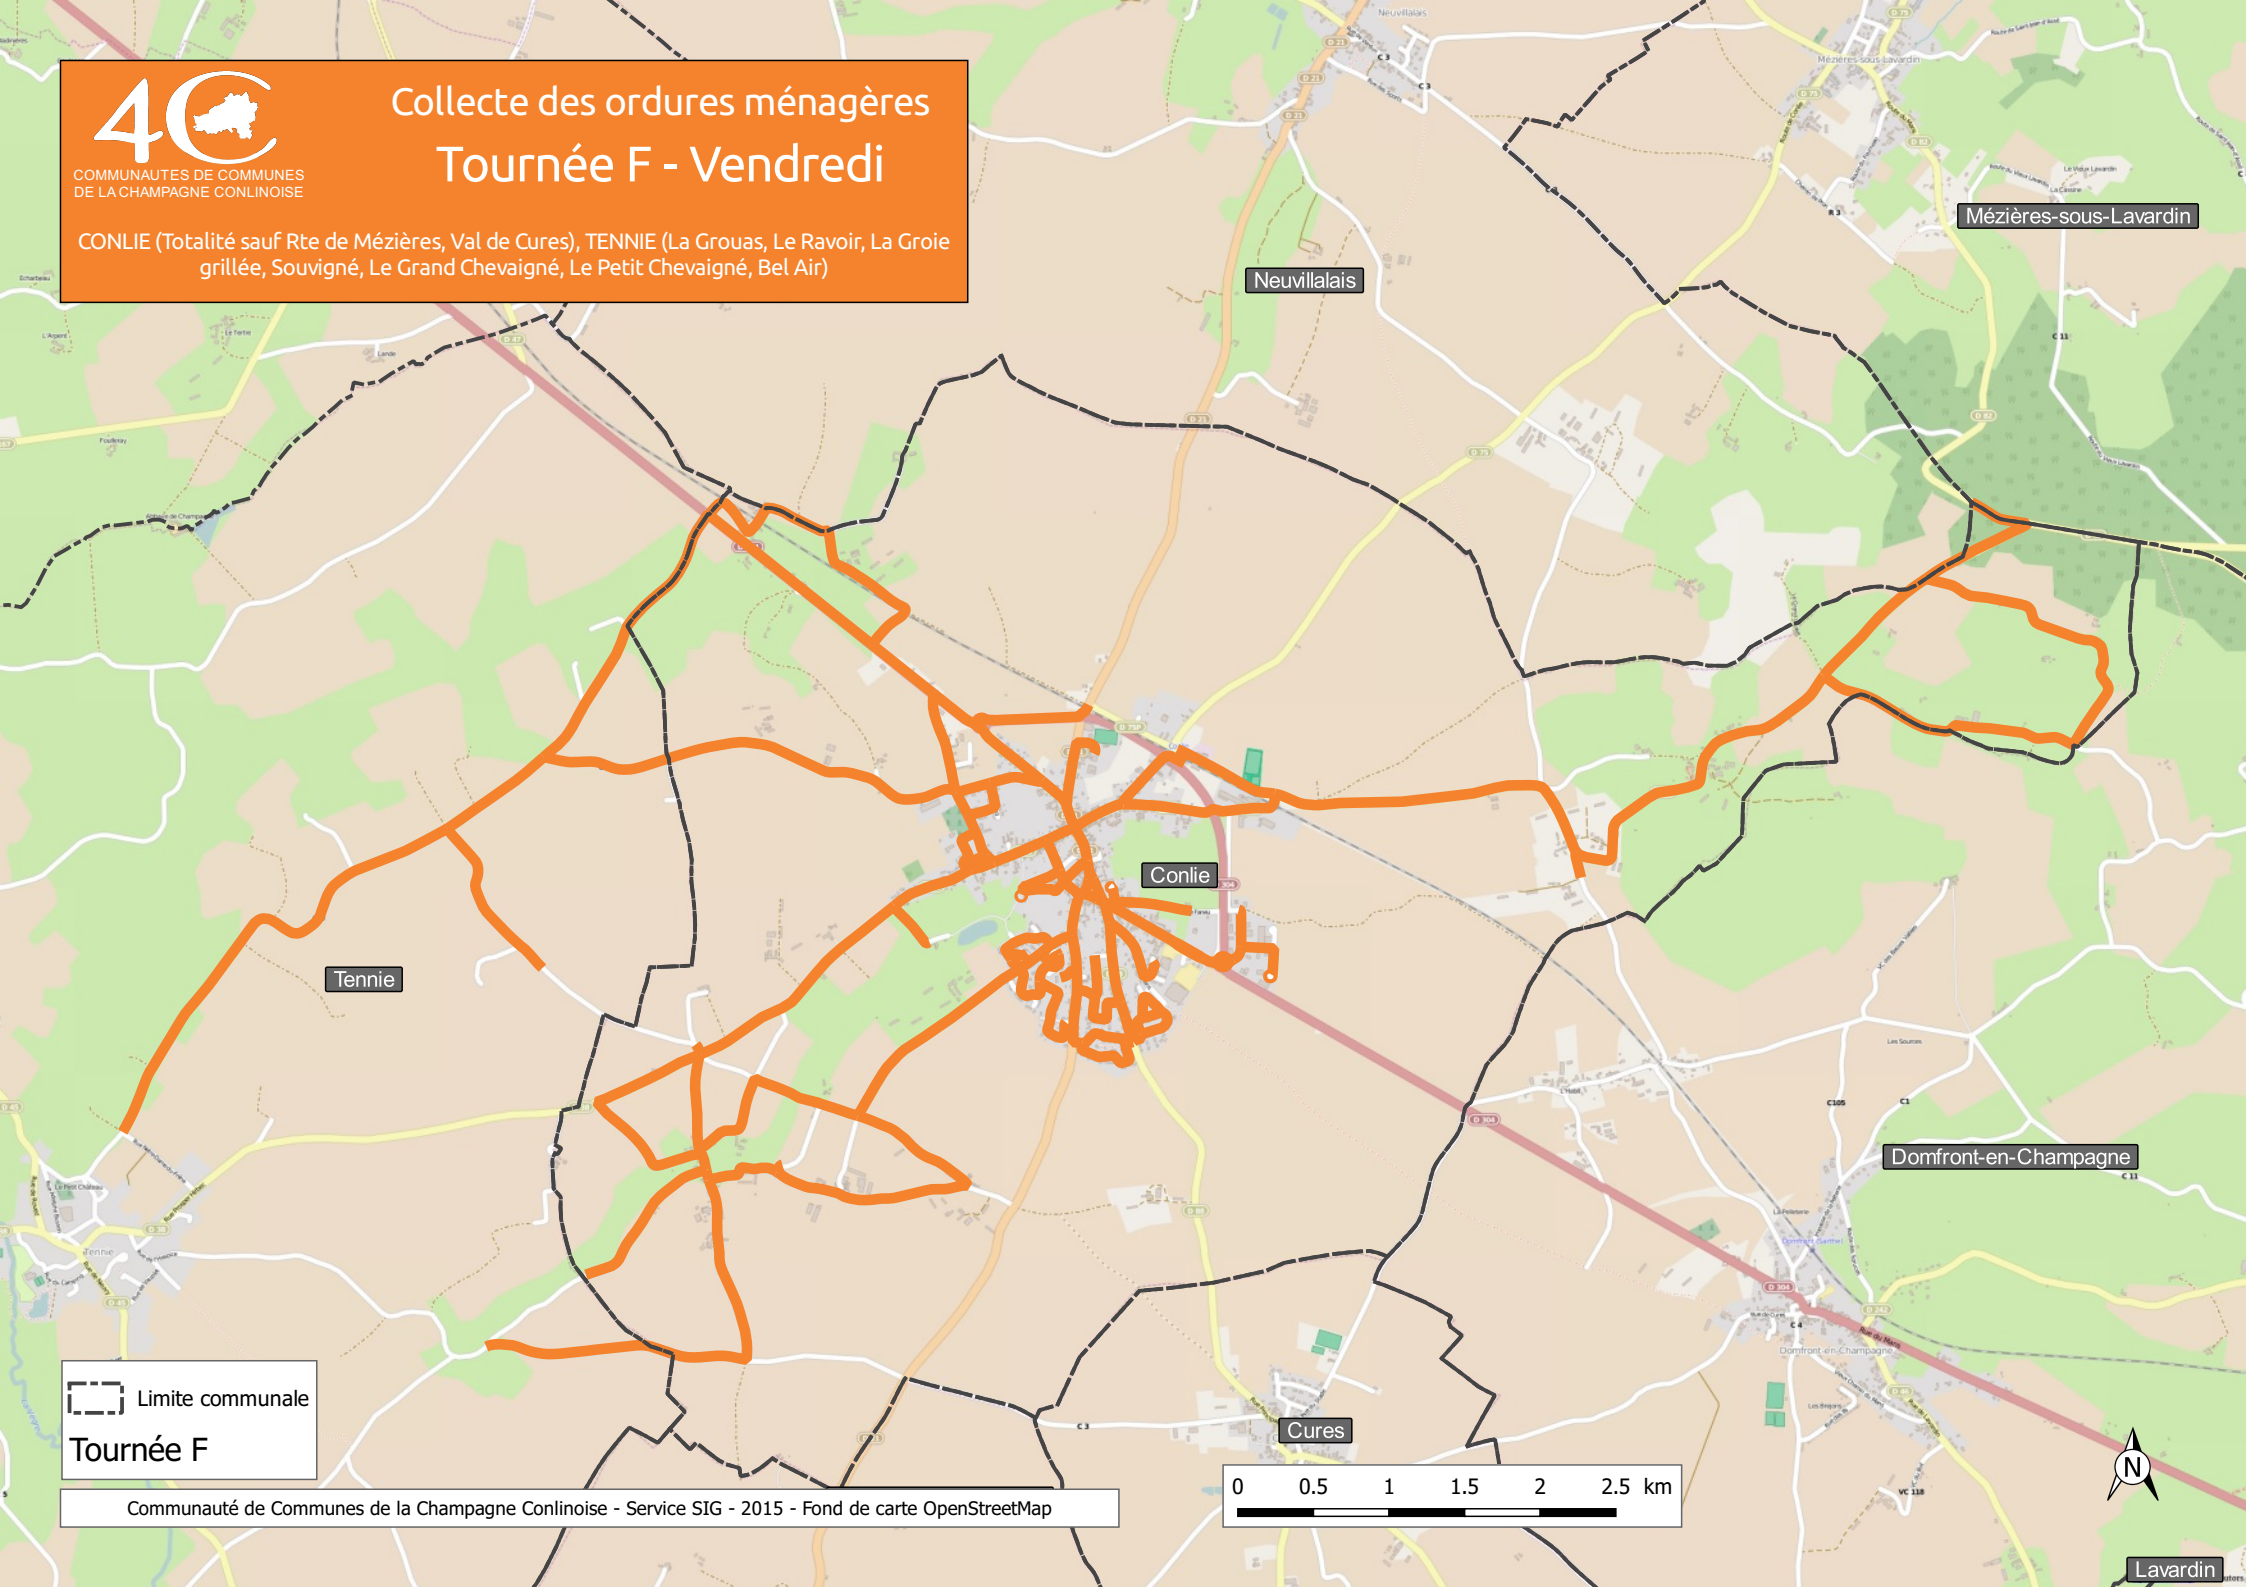

COMMUNAUTÉS DE COMMUNES
DE LA CHAMPAGNE CONLINOISE

CONLIE (Totalité sauf Rte de Mézières, Val de Cures), TENNIE (La Grouas, Le Ravoir, La Groie grillée, Souvigné, Le Grand Chevaigné, Le Petit Chevaigné, Bel Air)

Collecte des ordures ménagères Tournée F - Vendredi

 Limite communale
Tournée F

Lavardin